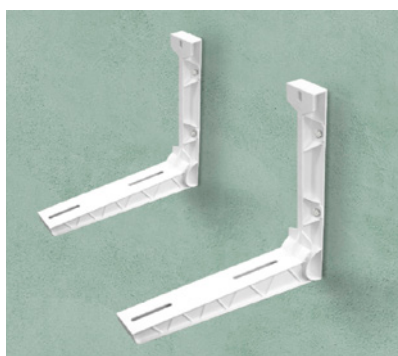

Soportes soldados horizontal.

450* vertical 450*1,5 mm.

4,63€

9794-161X

Soportes de poliamida.

520x450mm KG 90. **14,33€**

9794-512-08

Kit amortiguadores

Amortiguadores

A-35.

40x20 mm

KG50. **0,91€**

Amortiguadores

de suelo.

SG-40 48*20 mm

KG 80. **1,55€**